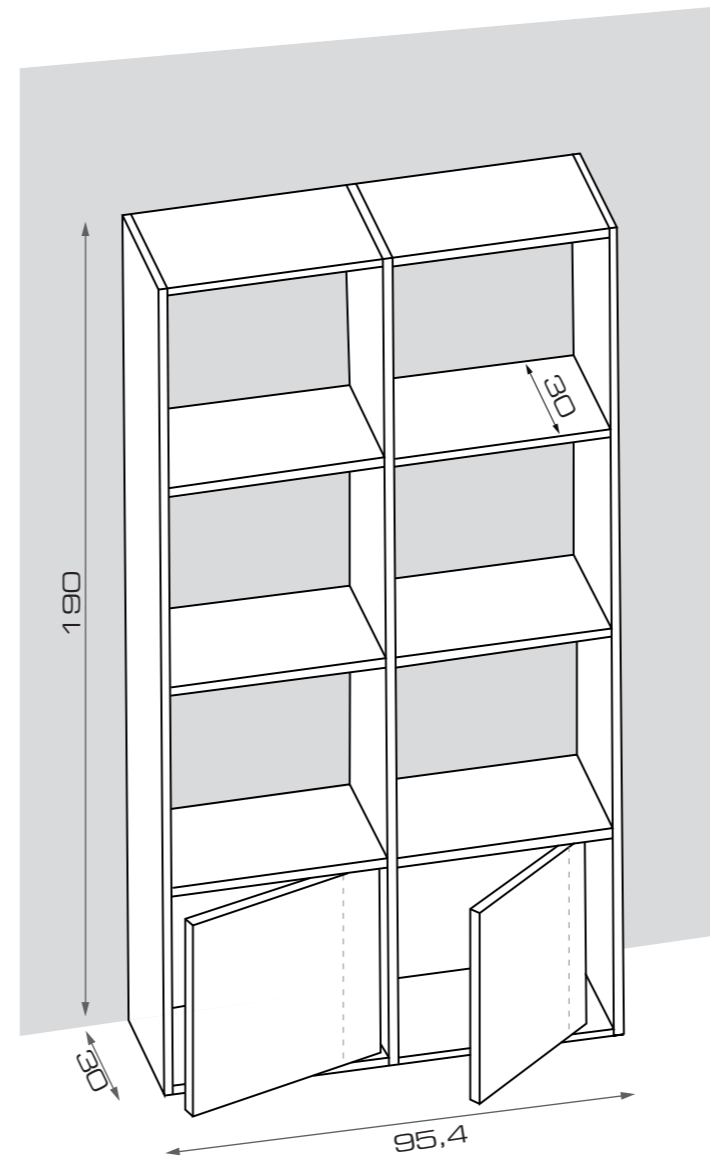

Unità di misura: cm  
 Unit of measurement: cm

**Attenzione!** L'Alveare può essere utilizzato come divisorio o appoggiato a parete  
**Attention!** The Hive can be used as a partition or wall-mounted

## ALVEARE

Nome: Alveare  
 Dimensioni: 30x95,4 h.190 cm  
 Componenti: ripiani e n.2 ante battenti  
 Materiali: bilaminato bianco  
 Note: elemento senza schienale

## HIVE

Name: Hive  
 Dimensions: 30x95.4 h.190 cm  
 Components: shelves and n.2 doors  
 Materials: white bilaminate  
 Notes: element without back

**Novità!** Su richiesta è possibile avere l'arredo in diverse finiture:  
**New!** Upon request, it is possible to have the furniture in different finishes: