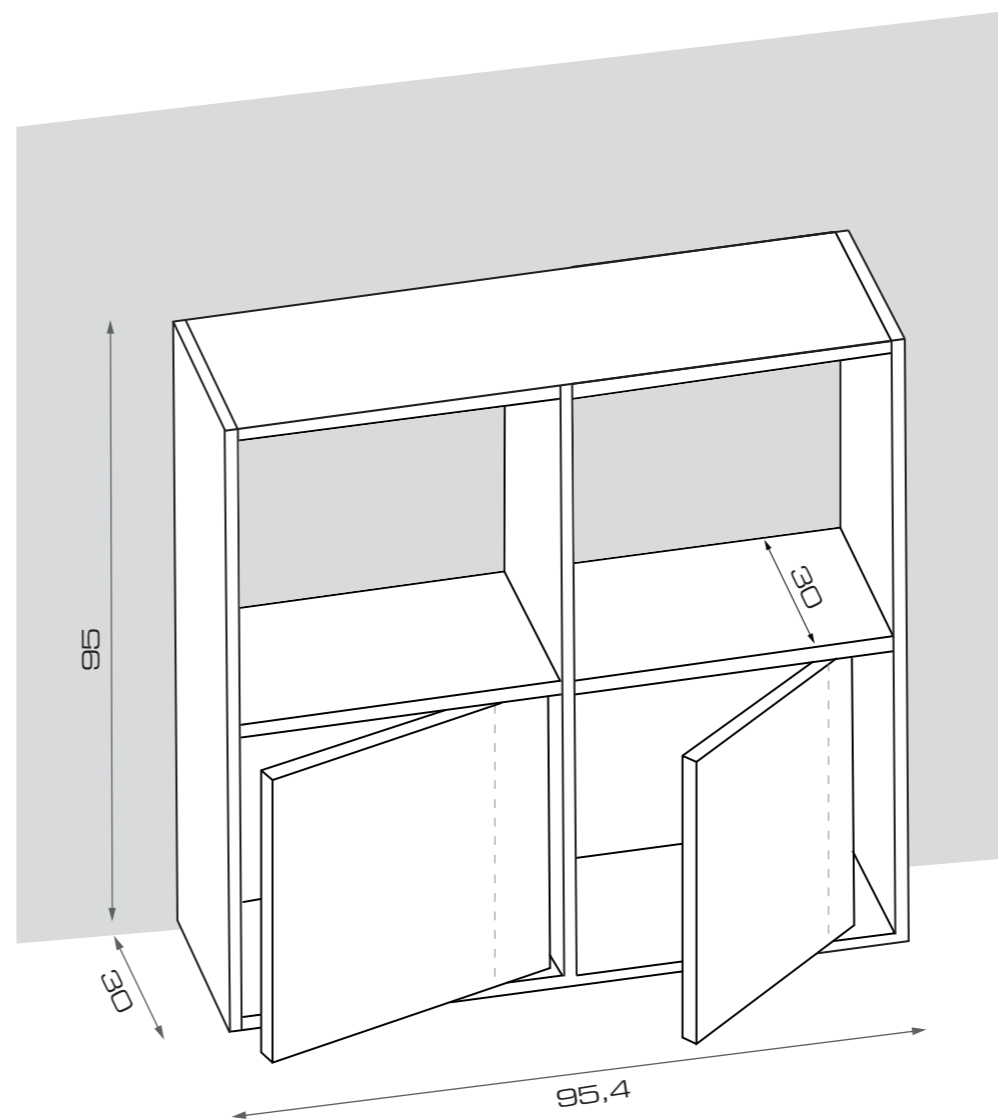

Alveare / Hive

Attenzione! L'Alveare può essere utilizzato come divisorio o appoggiato a parete

Attention! The Hive can be used as a partition or wall-mounted

Unità di misura: cm

Unit of measurement: cm

*Novità! Su richiesta è possibile avere l'arredo in diverse finiture:
 New! Upon request, it is possible to have the furniture in different finishes:*

*Rovere chiaro/
 Light oak*

*Grigio scuro/
 Dark grey*

ALVEARE

Nome: Alveare
 Dimensioni: 30x95,4 h.95 cm
 Componenti: ripiani e n.2 ante battenti
 Materiali: bilaminato bianco
 Note: elemento senza schienale

HIVE

Name: Hive
 Dimensions: 30x95.4 h.95 cm
 Components: shelves and n.2 doors
 Materials: white bilaminate
 Notes: element without back