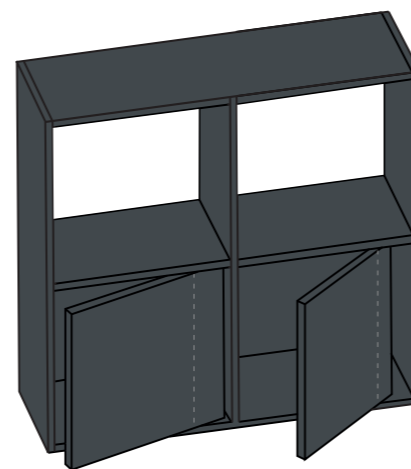

Alveare / Hive

Attenzione! L'Alveare può essere utilizzato come divisorio o appoggiato a parete

Attention! The Hive can be used as a partition or wall-mounted

Unità di misura: cm

Unit of measurement: cm

*Novità! Su richiesta è possibile avere l'arredo in diverse finiture:
 New! Upon request, it is possible to have the furniture in different finishes:*

*Rovere chiaro/
 Light oak*

*Grigio scuro/
 Dark grey*

ALVEARE

Nome: Alveare
 Dimensioni: 30x95,4 h.95 cm
 Componenti: ripiani e n.2 ante battenti
 Materiali: bilaminato bianco
 Note: elemento senza schienale

HIVE

Name: Hive
 Dimensions: 30x95.4 h.95 cm
 Components: shelves and n.2 doors
 Materials: white bilaminate
 Notes: element without back