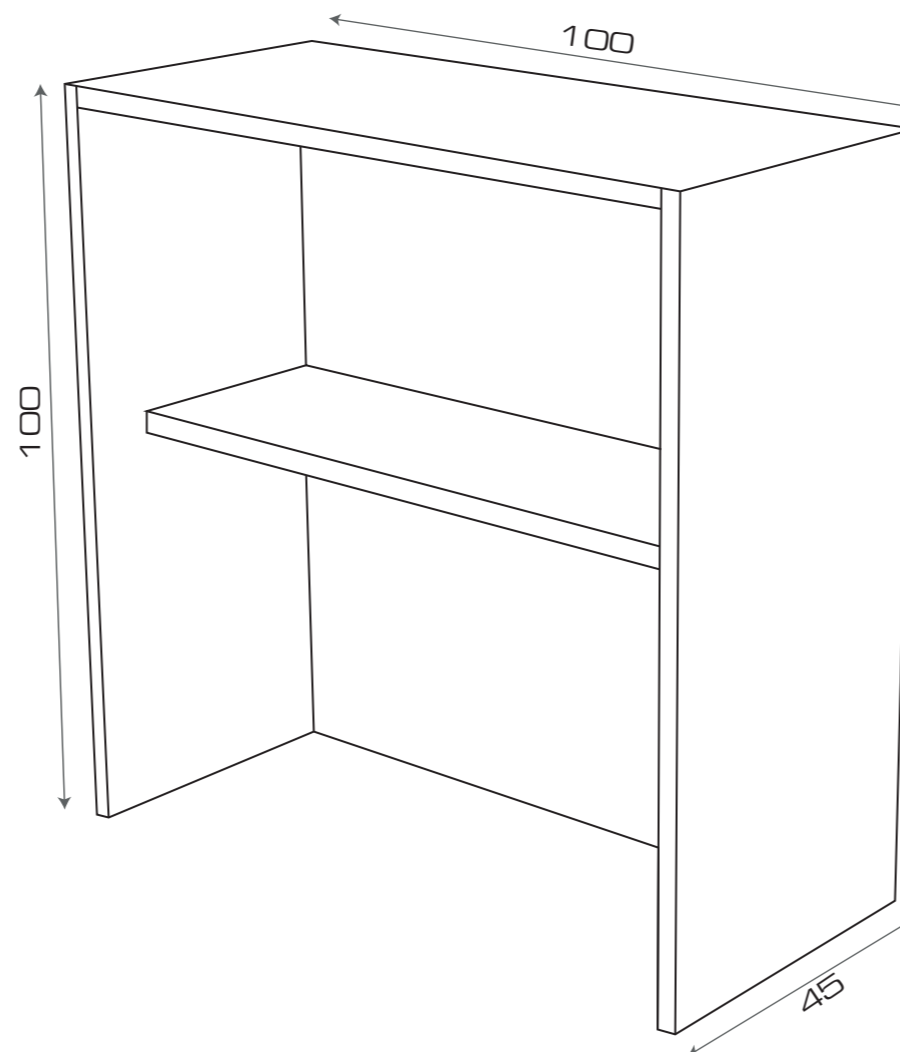

Unità di misura: cm

Unit of measurement: cm

Novità! Su richiesta è possibile avere l'arredo in diverse finiture:

New! Upon request, it is possible to have the furniture in different finishes:

*Rovere chiaro/
Light oak*

*Grigio scuro/
Dark grey*

RECEPTION A GIORNO

Nome: Reception a giorno
 Dimensioni: 45x100 h.100 cm
 Componenti: n.1 ripiano interno,
 Materiali: bilaminato bianco

OPEN DESK

Name: Open desk
 Dimensions: 45x100 h.100 cm
 Components: n.1 internal shelf
 Materials: white bilaminate