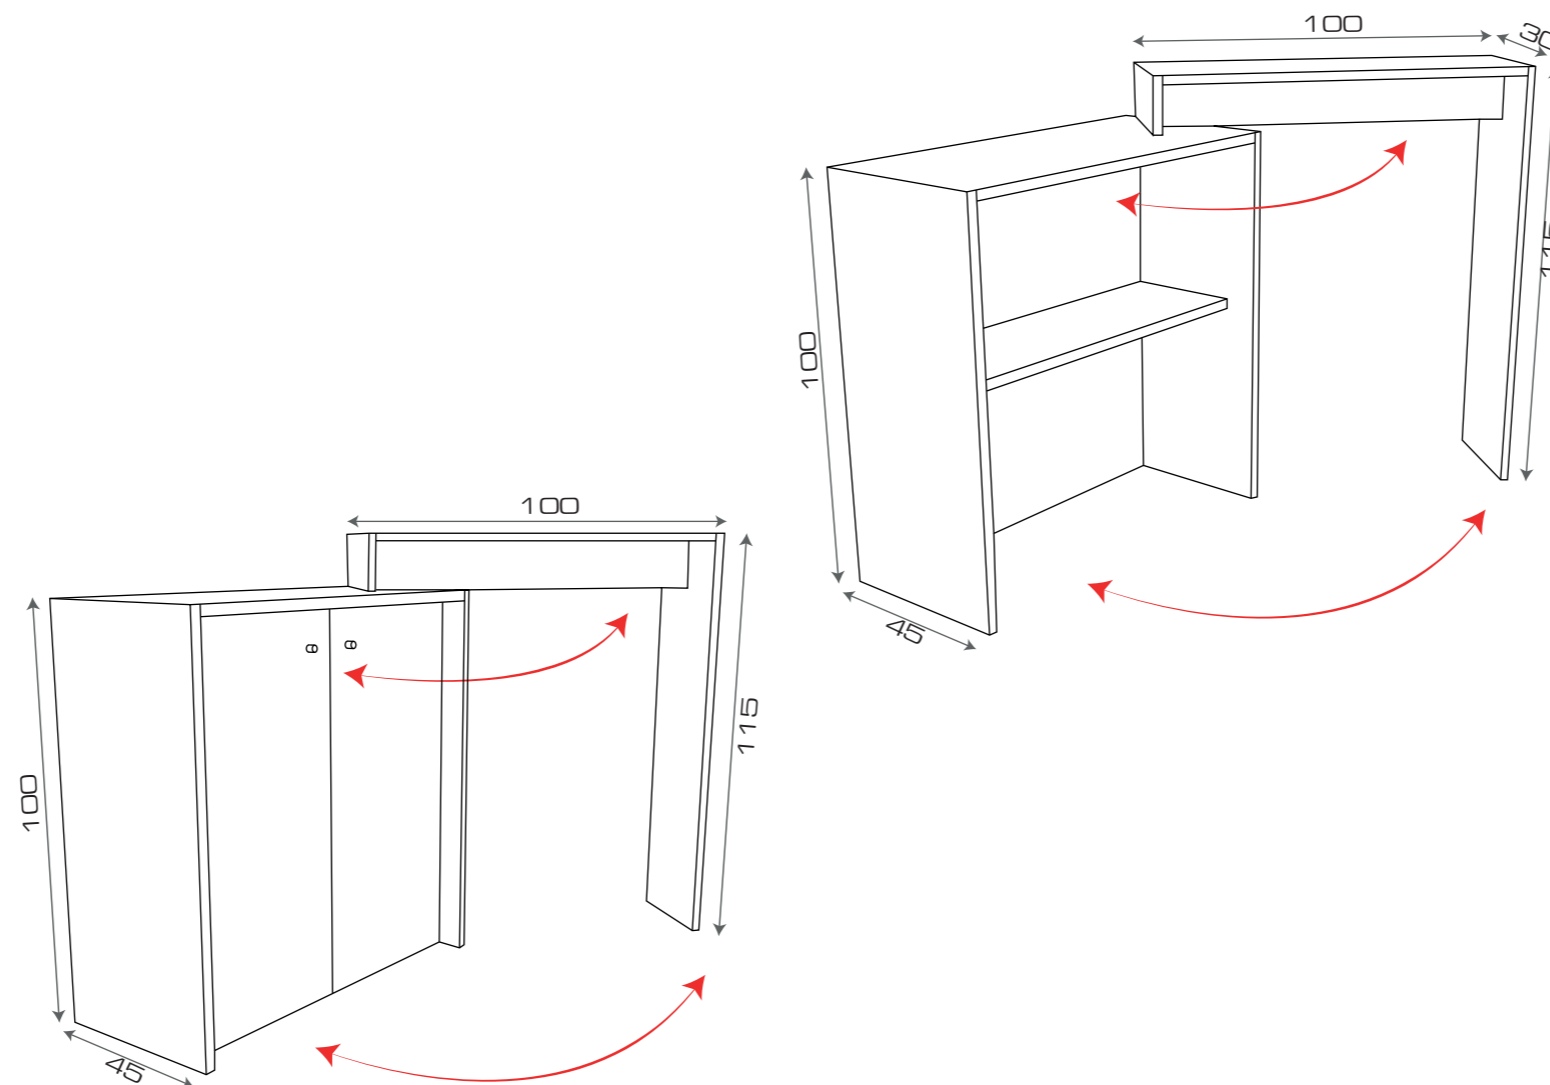

Unità di misura: cm

Unit of measurement: cm

RECEPTION COMBI
 con / senza ANTE

Nome: Reception Combi
 Dimensioni: 45x100 h.100 cm
 Tavolo a ponte
 riposizionabile
 30x100 h.115cm
 Componenti: n.1 ripiano interno,
 Materiali: bilaminato bianco

COMBI DESK
 with / without DOORS

Name: Combi desk
 Dimensions: 45x100 h.100 cm
 Bridge table
 repositionable
 30x100 h.115cm
 Componenti: n.1 internal shelf
 Materiali: white bilaminate

*Novità! Su richiesta è possibile avere l'arredo in diverse finiture:
 New! Upon request, it is possible to have the furniture in different finishes:*