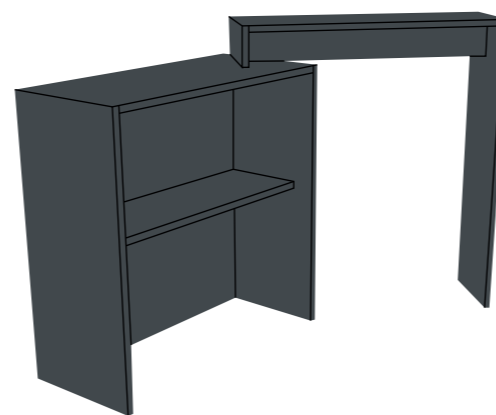

Grigio scuro/
Dark grey