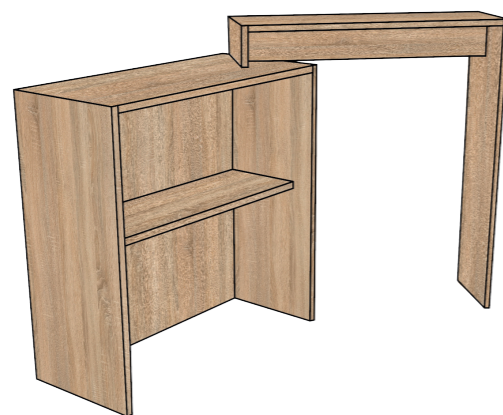

Unità di misura: cm

Unit of measurement: cm

RECEPTION COMBI
 con / senza ANTE

Nome: Reception Combi
 Dimensioni: 45x100 h.100 cm
 Tavolo a ponte
 riposizionabile
 30x100 h.115cm
 Componenti: n.1 ripiano interno,
 Materiali: bilaminato bianco

COMBI DESK
 with / without DOORS

Name: Combi desk
 Dimensions: 45x100 h.100 cm
 Bridge table
 repositionable
 30x100 h.115cm
 Componenti: n.1 internal shelf
 Materiali: white bilaminate

*Novità! Su richiesta è possibile avere l'arredo in diverse finiture:
 New! Upon request, it is possible to have the furniture in different finishes:*