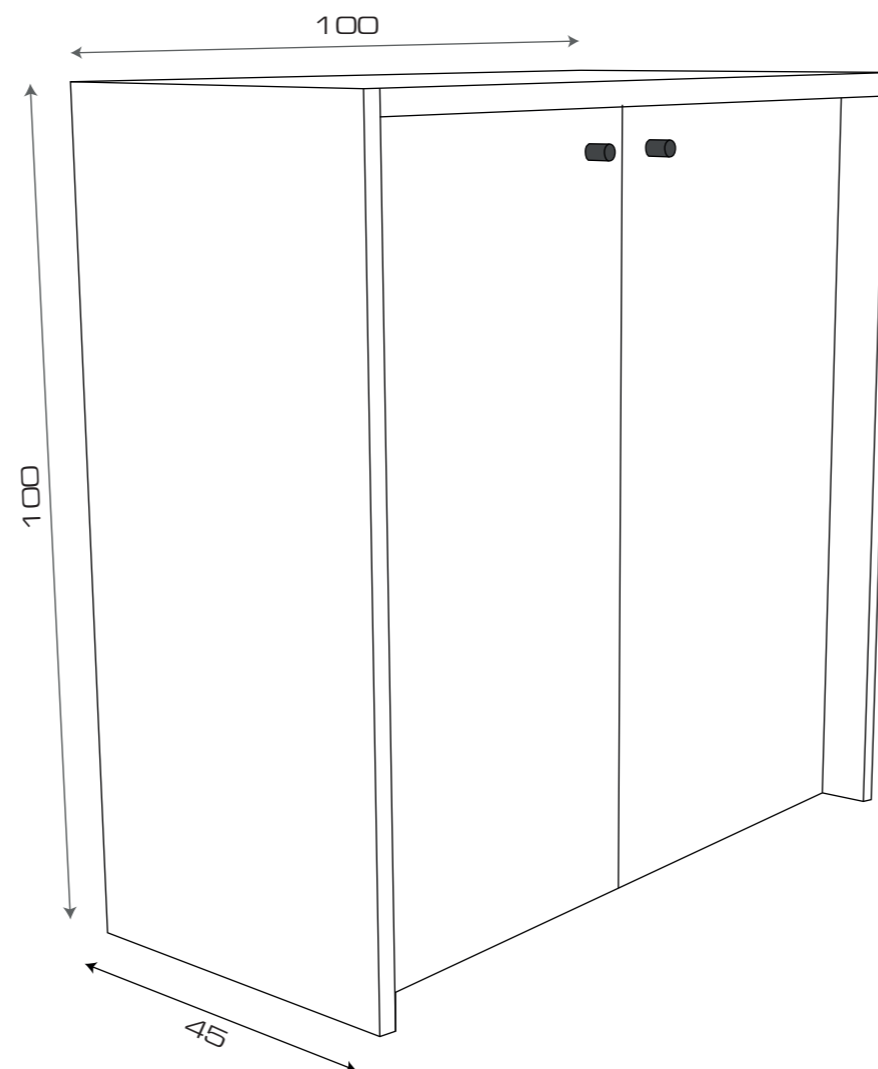

Unità di misura: cm

Unit of measurement: cm

*Novità! Su richiesta è possibile avere l'arredo in diverse finiture:
 New! Upon request, it is possible to have the furniture in different finishes:*

*Rovere chiaro/
 Light oak*

*Grigio scuro/
 Dark grey*

RECEPTION CON ANTE

Nome: Reception con ante
 Dimensioni: 45x100 h.100 cm
 Componenti: n.1 ripiano interno,
 Materiali: bilaminato bianco

DESK WITH DOORS

Name: Desk with doors
 Dimensions: 45x100 h.100 cm
 Components: n.1 internal shelf
 Materials: white bilaminate