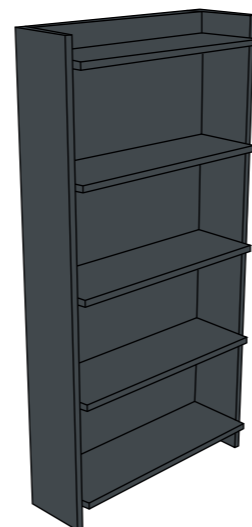

*Grigio scuro/
Dark grey*