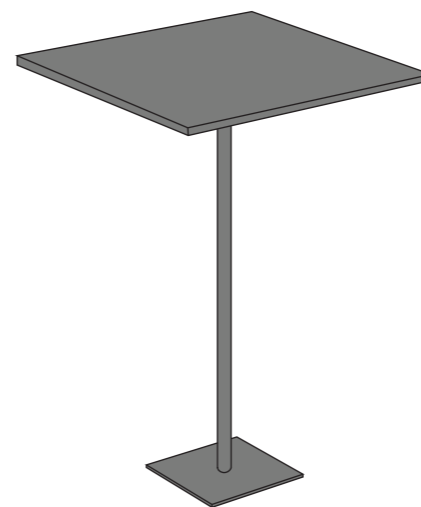

*Grigio scuro/
Dark grey*

TAVOLO BISTRÒ QUADRATO

Nome: Tavolo Bistrò
quadrato
Dimensioni: 60x60 h.110 cm
Componenti: Basamento in
acciaio cromato
Materiali: Bilaminato bianco

SQUARE BISTRO TABLE

Name: Bistro table
square
Dimensions: 60x60 h.110 cm
Components: Base in
chromium-plated steel
Materials: White bilaminate