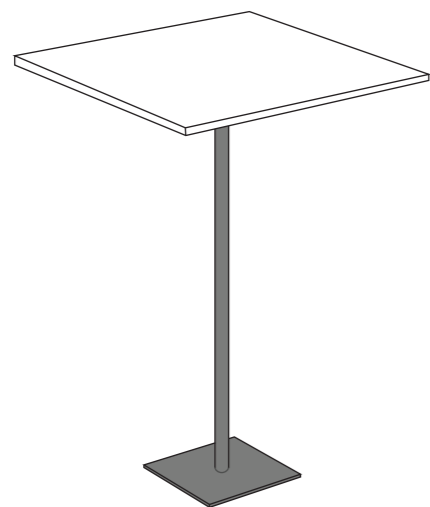

*Tavolo bistrò  
 bianco quadrato*

*Unità di misura: cm  
 Unit of measurement: cm*

*Novità! Su richiesta è possibile avere l'arredo in diverse finiture:  
 New! Upon request, it is possible to have the furniture in different finishes:*

## TAVOLO BISTRÒ QUADRATO

Nome: Tavolo Bistrò  
 quadrato  
 Dimensioni: 60x60 h.110 cm  
 Componenti: Basamento in  
 acciaio cromato  
 Materiali: Bilaminato bianco

## SQUARE BISTRO TABLE

Name: Bistro table  
 square  
 Dimensions: 60x60 h.110 cm  
 Components: Base in  
 chromium-plated steel  
 Materials: White bilaminate