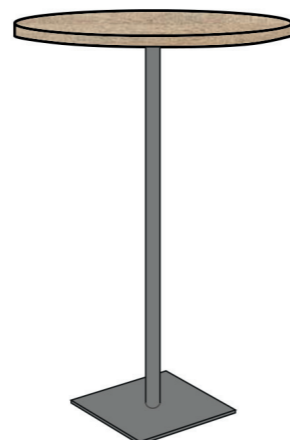

*Tavolo bistrò
 bianco rotondo*

*Unità di misura: cm
 Unit of measurement: cm*

*Novità! Su richiesta è possibile avere l'arredo in diverse finiture:
 New! Upon request, it is possible to have the furniture in different finishes:*

*Bianco lucido/
 Glossy white*

*Rovere/
 Light oak*

*Grigio scuro/
 Dark grey*

TAVOLO BISTRÒ ROTONDO

Nome: Tavolo Bistrò
 bianco rotondo
 Dimensioni: Diam. 60 h.110 cm
 Componenti: Basamento in
 acciaio cromato
 Materiali: Bilaminato bianco

ROUND BISTRO TABLE

Name: Bistro table
 white round
 Dimensions: Diam. 60 h.110 cm
 Components: Base in
 chromium-plated steel
 Materials: White bilaminate