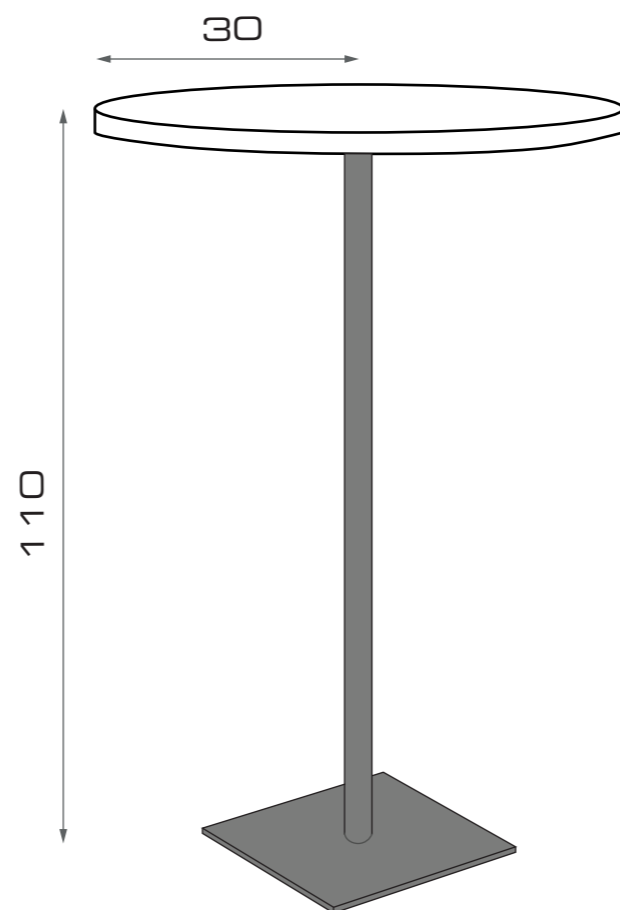

*Tavolo bistrò
 bianco rotondo*

*Unità di misura: cm
 Unit of measurement: cm*

*Novità! Su richiesta è possibile avere l'arredo in diverse finiture:
 New! Upon request, it is possible to have the furniture in different finishes:*

*Bianco lucido/
 Glossy white*

*Rovere/
 Light oak*

*Grigio scuro/
 Dark grey*

TAVOLO BISTRÒ ROTONDO

Nome: Tavolo Bistrò
 bianco rotondo
 Dimensioni: Diam. 60 h.110 cm
 Componenti: Basamento in
 acciaio cromato
 Materiali: Bilaminato bianco

ROUND BISTRO TABLE

Name: Bistro table
 white round
 Dimensions: Diam. 60 h.110 cm
 Components: Base in
 chromium-plated steel
 Materials: White bilaminate