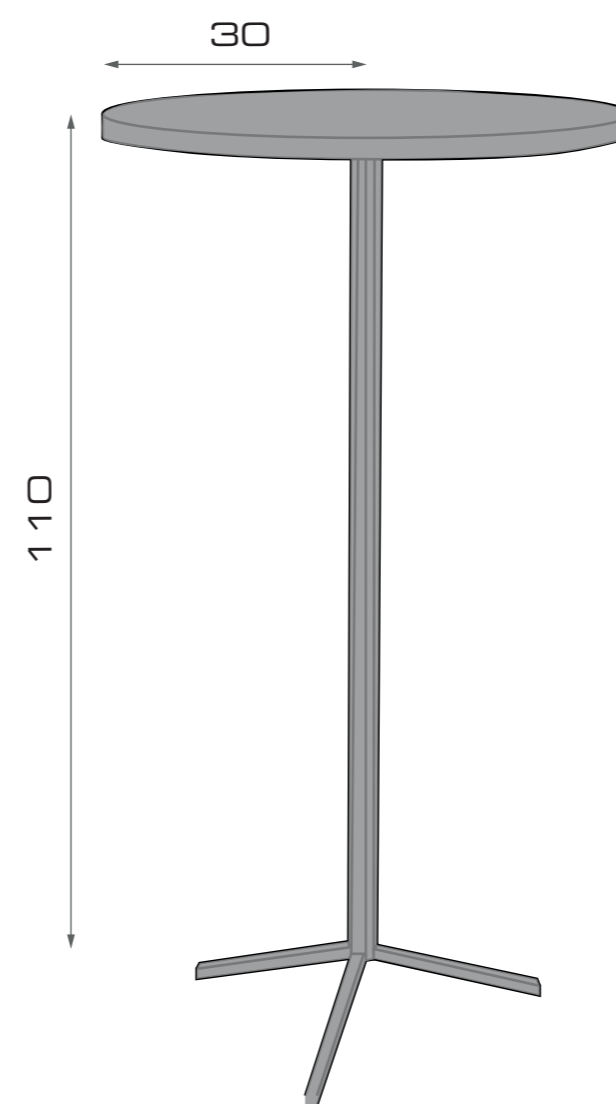

Tavolo diam.75 cm  
 Table diam.75cm

Tavolo bistrò  
 Bistro table

Unità di misura: cm  
 Unit of measurement: cm

## TAVOLO DIAM.75 CM

### TAVOLO BISTRÒ

Nome: Tavolo diam.75cm/  
 Tavolo Bistrò

Dimensioni: Diam. 75 cm h.75/  
 Diam. 60 cm h.110

Componenti: Basamento ypsilon,  
 meccanismo  
 reclinabile

Materiali: Verniciato grigio  
 antracite

### BISTRÒ TABLE

Name: Table diam.75cm/  
 Bistro table

Dimensions: Diam. 75 cm h.75/  
 Diam. 60 cm h.110

Components: Ypsilon base,  
 reclining  
 mechanism

Materials: Painted grey  
 anthracite