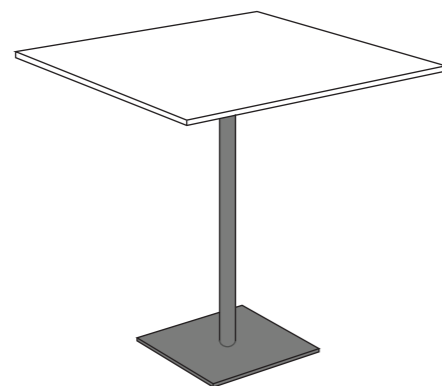

*Tavolo
 bianco quadrato*

*Unità di misura: cm
 Unit of measurement: cm*

*Novità! Su richiesta è possibile avere l'arredo in diverse finiture:
 New! Upon request, it is possible to have the furniture in different finishes:*

*Bianco lucido/
 Glossy white*

*Rovere/
 Light oak*

*Grigio scuro/
 Dark grey*

TAVOLO QUADRATO

Nome: Tavolo bianco quadrato
 Dimensioni: 80x80 h.75 cm
 Componenti: Basamento in acciaio cromato
 Materiali: Bilaminato bianco

SQUARE TABLE

Name: White table square
 Dimensions: 80x80 h.75 cm
 Components: Base in chromium-plated steel
 Materials: White bilaminate