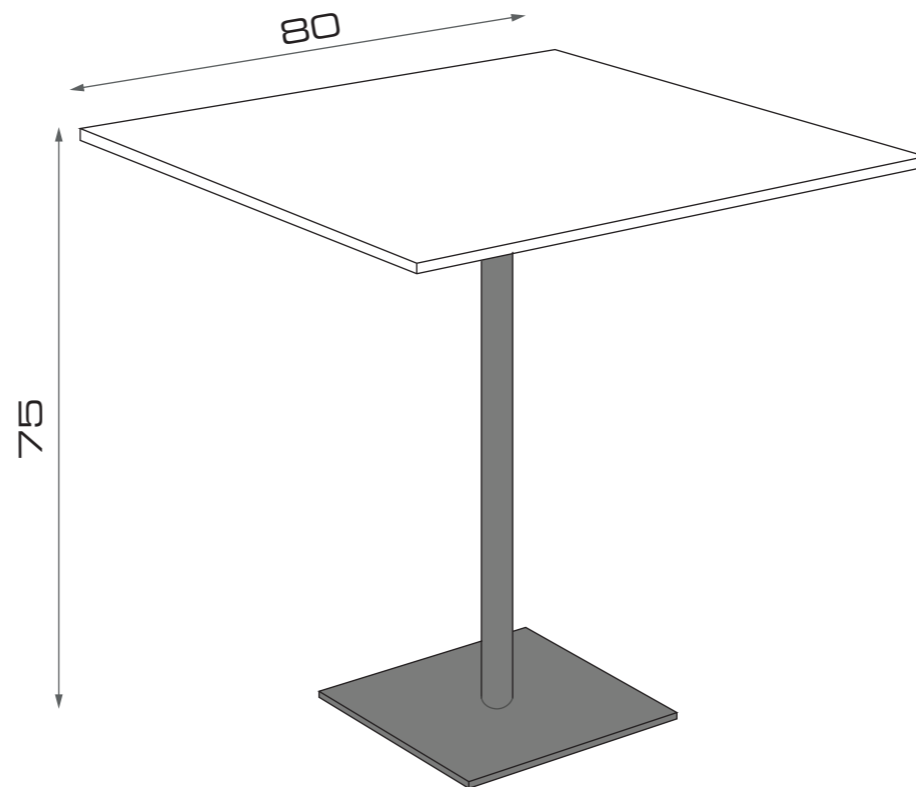

*Tavolo
 bianco quadrato*

*Unità di misura: cm
 Unit of measurement: cm*

*Novità! Su richiesta è possibile avere l'arredo in diverse finiture:
 New! Upon request, it is possible to have the furniture in different finishes:*

*Bianco lucido/
 Glossy white*

*Rovere/
 Light oak*

*Grigio scuro/
 Dark grey*

TAVOLO QUADRATO

Nome: Tavolo bianco quadrato
 Dimensioni: 80x80 h.75 cm
 Componenti: Basamento in acciaio cromato
 Materiali: Bilaminato bianco

SQUARE TABLE

Name: White table square
 Dimensions: 80x80 h.75 cm
 Components: Base in chromium-plated steel
 Materials: White bilaminate