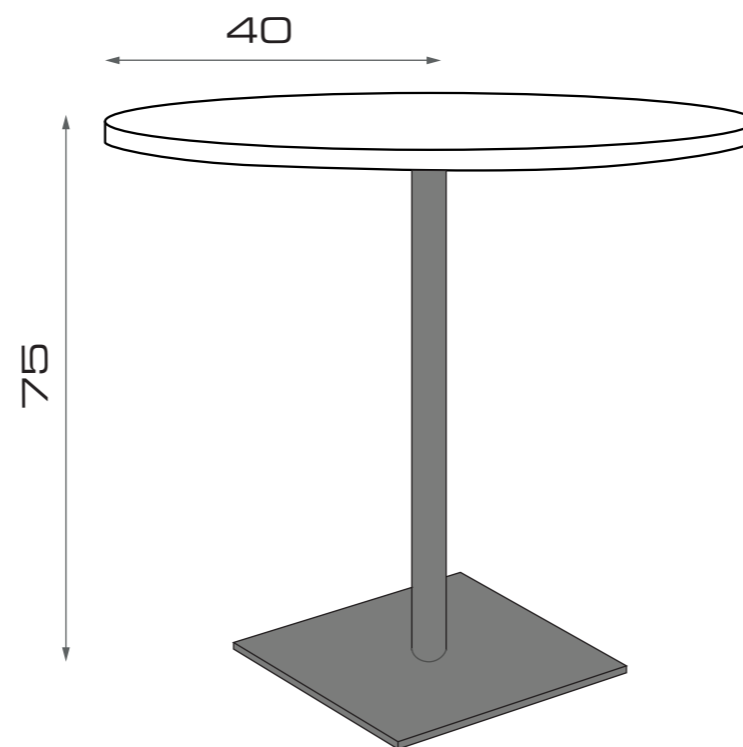

*Tavolo
 bianco rotondo*

*Unità di misura: cm
 Unit of measurement: cm*

*Novità! Su richiesta è possibile avere l'arredo in diverse finiture:
 New! Upon request, it is possible to have the furniture in different finishes:*

*Bianco lucido/
 Glossy white*

*Rovere/
 Light oak*

*Grigio scuro/
 Dark grey*

TAVOLO ROTONDO

Nome: Tavolo bianco
 rotondo
 Dimensioni: Diam. 80 h.75 cm
 Componenti: Basamento in
 acciaio cromato
 Materiali: Bilaminato bianco

ROUND TABLE

Name: White table
 round
 Dimensions: Diam. 80 h.75 cm
 Components: Base in
 chromium-plated steel
 Materials: White bilaminate