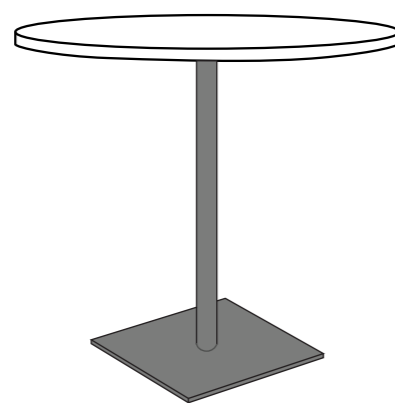

*Tavolo
 bianco rotondo*

*Unità di misura: cm
 Unit of measurement: cm*

*Novità! Su richiesta è possibile avere l'arredo in diverse finiture:
 New! Upon request, it is possible to have the furniture in different finishes:*

*Bianco lucido/
 Glossy white*

*Rovere/
 Light oak*

*Grigio scuro/
 Dark grey*

TAVOLO ROTONDO

Nome: Tavolo bianco
 rotondo
 Dimensioni: Diam. 80 h.75 cm
 Componenti: Basamento in
 acciaio cromato
 Materiali: Bilaminato bianco

ROUND TABLE

Name: White table
 round
 Dimensions: Diam. 80 h.75 cm
 Components: Base in
 chromium-plated steel
 Materials: White bilaminate