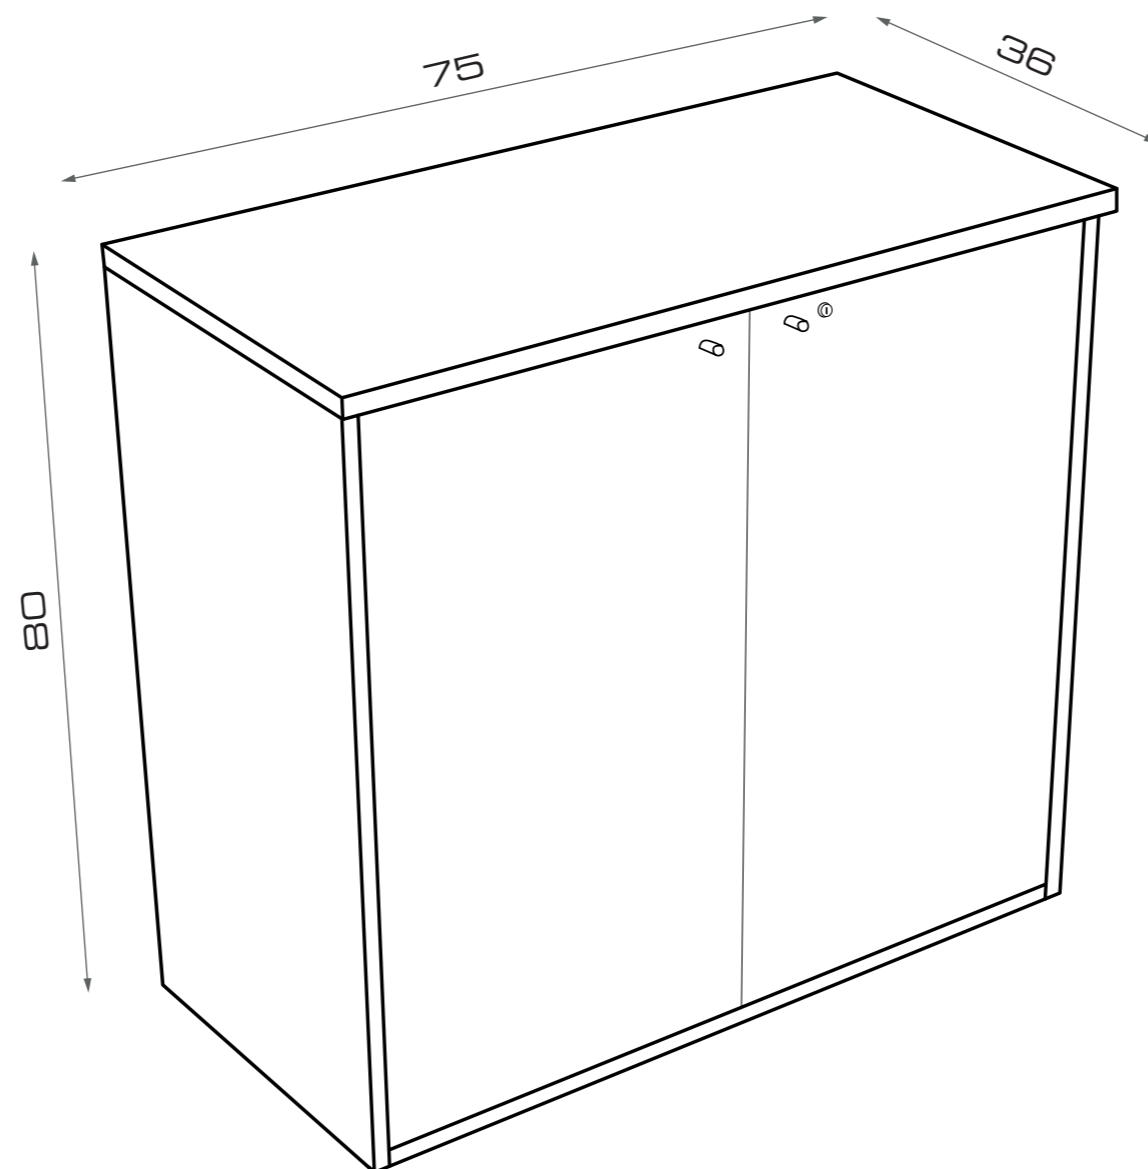

Unità di misura: cm

Unit of measurement: cm

Novità! a richiesta è possibile avere l'arredo in diverse finiture:

MOBILETTO CON SERRATURA

Nome: Mobiletto con serratura
 Dimensioni: 36x75 h. 80 cm
 Componenti: n.1 ripiano interno, ante battenti, serratura
 Materiali: bilaminato bianco, serratura

CABINET WITH LOCK

Name: Cabinet with lock
 Dimensions: 36x75 h. 80 cm
 Components: n.1 internal shelf, hinged doors, lock
 Materials: white bilaminate, lock