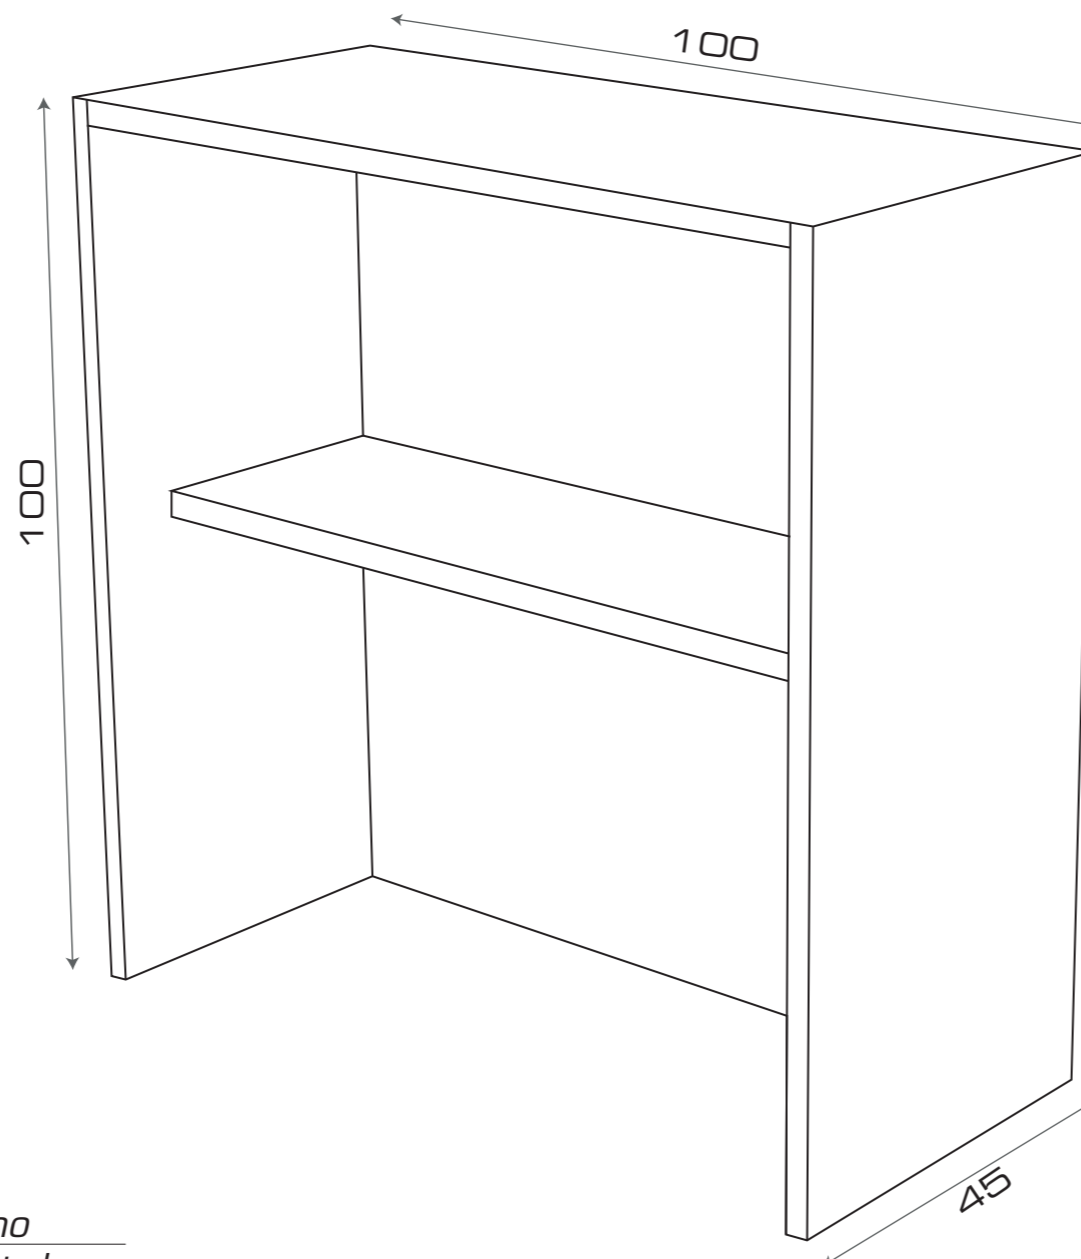

*Reception a giorno*  
*Reception without doors*

*Unità di misura: cm*  
 Unit of measurement: cm

## RECEPTION A GIORNO

Nome: Reception a giorno  
 Dimensioni: 45x100 h.100 cm  
 Componenti: n.1 ripiano interno  
 Materiali: bilaminato bianco

## RECEPTION WITHOUT DOORS

Name: Reception without doors  
 Dimensions: 36x75 h. 80 cm  
 Components: n.1 internal shelf  
 Materials: white bilaminate